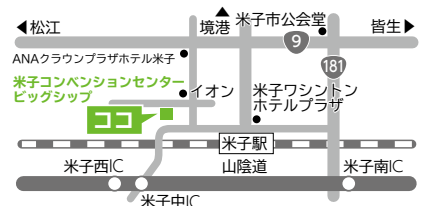

お問合せ 米子工業高等専門学校 物質工学科
☎0859-24-5160

1/16 土

米子工業高等専門学校吹奏楽部 第31回定期演奏会

- 時間／【開場】13:00
【開催】13:30～15:30
- 対象／一般 ●会場／小ホール
- 料金／無料

お問合せ 米子工業高等専門学校 吹奏楽部
☎0859-24-5083

ご注意！

本掲載は、11月9日現在の情報です。昨今の**新型コロナウイルス感染症の影響**により、イベント開催状況は日々変化しておりますので、最新状況につきましては、各主催者までお問合せくださいますようお願いいたします。

ビッグシップ前立体駐車場（米子駅前簡易駐車場（イオン））

当センターを会議、催事でご利用のお客様は、ご利用されたすべての時間が無料となります。

割引認証機での手続きは「駐車券」が必要です。当センターをご利用の際は、必ず「駐車券」をお持ちください。

利用料金

最初の1時間	無料
8:00～22:00	30分/100円
22:00～翌8:00	60分/100円

※各会場内の割引認証機に駐車券を挿入し、手続きを行ってください。

24時間営業 700台収容

米子コンベンションセンター指定管理者 **公益財団法人とっとりコンベンションビューロー**

〒683-0043 鳥取県米子市末広町294番地 Tel.(0859)35-8111 Fax.(0859)39-0700
URL <http://www.bigship.or.jp/> E-mail management@bigship.or.jp
Twitter https://twitter.com/bigship_yonago YouTube https://www.youtube.com/channel/UC3vYqmHSv_Z0k3QzXEc06kg