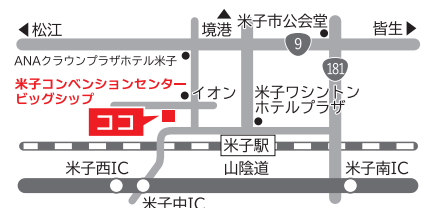

- 期間／12月1日(水)～1月31日(月)
- 点灯時間／17:00～22:00
- 場所／米子コンベンションセンター ルポルト前テラス他

“#光のナイトセーリング” SNSキャンペーン

参加いただいた方の中から、抽選で30名様にタイバック製「オリジナルマルシェバッグ」が当たります。

●参加方法

- ①米子コンベンションセンターの公式SNSをフォロー
- ②キャンペーン投稿に「いいね！」
+ハッシュタグ「光のナイトセーリング」をつけて投稿すると、
当選確率が2倍にUP!

米子の夜空に
光の船が浮かび上がる

お問合せ先

米子コンベンションセンター ☎ 0859-35-8111 (9:00～21:00)

ビッグシップ前立体駐車場 (米子駅前簡易駐車場[イオン])

当センターを会議、催事にご利用のお客様は、ご利用されたすべての時間が無料となります。

割引認証機での手続きは「**駐車券**」が必要です。当センターをご利用の際は、必ず「**駐車券**」をお持ちください。

利用料金

最初の1時間	無料
8:00～22:00	30分/100円
22:00～翌8:00	60分/100円

※各会場内の割引認証機に駐車券を挿入し、手続きを行ってください。

24時間営業

700台収容

米子コンベンションセンター指定管理者 **公益財団法人 とっとりコンベンションビューロー**
〒683-0043 鳥取県米子市末広町294番地 Tel (0859) 35-8111 Fax (0859) 39-0700
URL <http://www.bigship.or.jp/> E-mail management@bigship.or.jp