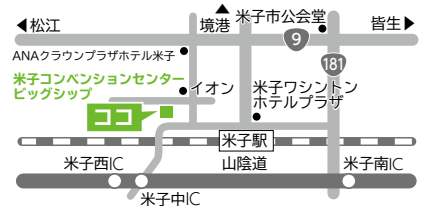

お問合せ 米子税務署
☎0859-32-4121

2/17水

生涯現役促進地域連携事業 からだ測定会

- 時間 / 10:00~17:00 ●対象 / 一般 (シニア)
- 会場 / 情報プラザ ●料金 / 無料

お問合せ 米子市生涯現役促進協議会
☎0859-21-8970

2/21日

バレンタインコンサート その23

- 時間 / 【開場】13:30 【開演】14:00~15:45
- 対象 / 一般 ●会場 / 小ホール ●料金 / 無料

お問合せ リコーダークラブ
たまごサンドとアップルティー (門脇)
☎0859-29-0498

ご注意!

本掲載は、12月9日現在の情報です。昨今の新型コロナウイルス感染症の影響により、イベント開催状況は日々変化しておりますので、最新状況につきましては、各主催者までお問合せくださいますようお願いいたします。

ビッグシップ前立体駐車場 (米子駅前簡易駐車場(イオン))

当センターを会議、催事でご利用のお客様は、ご利用されたすべての時間が無料となります。

割引認証機での手続きは「駐車券」が必要です。当センターをご利用の際は、必ず「駐車券」をお持ちください。

利用料金

最初の1時間	無料
8:00~22:00	30分/100円
22:00~翌8:00	60分/100円

※各会場内の割引認証機に駐車券を挿入し、手続きを行ってください。

24時間営業 700台収容

米子コンベンションセンター指定管理者 公益財団法人とっとりコンベンションビューロー

〒683-0043 鳥取県米子市末広町294番地 Tel:(0859)35-8111 Fax:(0859)39-0700
URL <http://www.bigship.or.jp/> E-mail management@bigship.or.jp