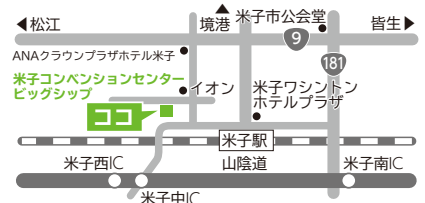

お問合せ 米子コンベンションセンター
☎0859-35-8111

7/25 土 26 日

第56回鳥取県西部地区高校演劇祭

●時間/【25日】14:00~17:00【26日】10:00~17:00 (予定) ●対象/一般 ●会場/多目的ホール ●料金/無料

お問合せ 鳥取県西部地区高校演劇連盟
(境港総合技術高校 田中)
☎0859-45-0411

※主催者の都合により、掲載していない催事があります。このご案内は5月11日現在の資料をもとに編成しております。主催者側の都合上スケジュールが変更・中止になることがありますので、ご了承ください。

ビッグシップ前立体駐車場 (米子駅前簡易駐車場(イオン))

当センターを会議、催事をご利用のお客様は、ご利用されたすべての時間が無料となります。

割引認証機での手続きは「駐車券」が必要です。当センターをご利用の際は、必ず「駐車券」をお持ちください。

利用料金

最初の1時間	無料
8:00~22:00	30分/100円
22:00~翌8:00	60分/100円

※各会場内の割引認証機に駐車券を挿入し、手続きを行ってください。

24時間営業 700台収容

米子コンベンションセンター指定管理者 公益財団法人 とっとりコンベンションビューロー

〒683-0043 鳥取県米子市末広町294番地 Tel(0859)35-8111 Fax(0859)39-0700
URL http://www.bigship.or.jp/ E-mail management@bigship.or.jp

■ホームページでは施設の利用方法・利用料金、ホールなどの予約状況のご案内や申請書作成、図面のダウンロードができます。