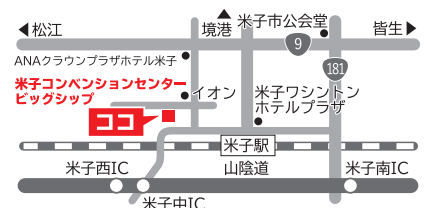

ビッグシップ前立体駐車場 (米子駅前簡易駐車場[イオン])

当センターを会議、催事にご利用のお客様は、ご利用されたすべての時間が無料となります。

割引認証機での手続きは「駐車券」が必要です。当センターをご利用の際は、必ず「駐車券」をお持ちください。

利用料金

最初の1時間	無料
8:00~22:00	30分/100円
22:00~翌8:00	60分/100円

※各会場内の割引認証機に駐車券を挿入し、手続きを行ってください。

24時間営業 700台収容

米子コンベンションセンター指定管理者 **公益財団法人 とっとりコンベンションビューロー**
〒683-0043 鳥取県米子市末広町294番地 Tel (0859) 35-8111 Fax (0859) 39-0700
URL <http://www.bigship.or.jp/> E-mail management@bigship.or.jp

■ホームページでは施設の利用方法・利用料金、ホールなどの予約状況のご案内や申請書作成、図面のダウンロードができます。